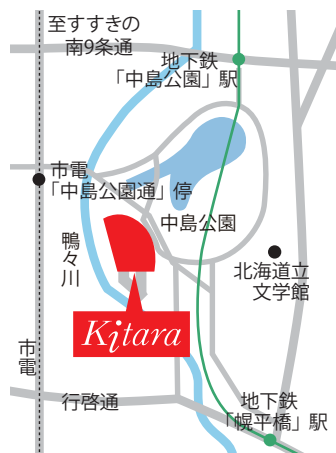

©Masaki Tomita

©Yoji Hori

《東京公演》2025 2/3 MON 会場：サントリーホール

第 666 回定期演奏会と
同プログラム

2

February

15 SAT 14:00

Kitaru

©Yoshinori Kurosawa

次期首席指揮者 (2025/4~)
エリ阿斯・グランディ
 Elias Grandy,
 Chief Conductor
 from April 2025

演奏会場のご案内 専用駐車場はございません。

Venue

札幌は、主に札幌市内の2つのホールを拠点に活動しています。
 緑豊かな中島公園内のKitara (キタラ)と市内中心部でアクセスの良いhitaru (ヒタル)。公演の前後もぜひお楽しみください。

札幌コンサートホール Kitara

SAPPORO CONCERT HALL Kitara

札幌市中央区中島公園1番15号
www.kitara-sapporo.or.jp

ACCESS

- 地下鉄南北線「中島公園」駅から徒歩7分
- 地下鉄南北線「幌平橋」駅から徒歩7分
- 市電「中島公園通」駅から徒歩4分

札幌文化芸術劇場 hitaru

SAPPORO CULTURAL ARTS THEATER hitaru

札幌市中央区北1条西1丁目
 札幌市民交流プラザ4F~9F
www.sapporo-community-plaza.jp/theater.html

ACCESS

- 地下鉄南北線・東西線・東豊線
 「大通」駅30番出口から
 西2丁目地下歩道より直結
 (劇場入口は建物4F)

札幌交響楽団 電話 011-520-1771

(平日 9:30~18:00 土・日・祝 定休、月曜不定休、年末年始休業あり)

※公演内容はやむを得ず変更となる場合があります。ご了承ください。