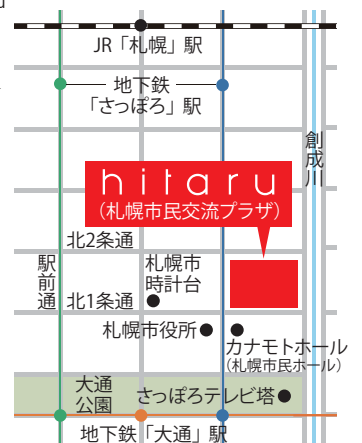

©Masaki Tomita

©Yoji Hori

《東京公演》2025 2/3 MON 会場：サントリーホール

第 666 回定期演奏会と
同プログラム

2

February

15 SAT 14:00

Kitaru

©Yoshinori Kurosawa

次期首席指揮者 (2025/4~)
エリ阿斯・グランディ
 Elias Grandy,
 Chief Conductor
 from April 2025

演奏会場のご案内 専用駐車場はございません。

Venue

札幌は、主に札幌市内の2つのホールを拠点に活動しています。
 緑豊かな中島公園内のKitara (キタラ)と市内中心部でアクセスの良いhitaru (ヒタル)。公演の前後もぜひお楽しみください。

札幌コンサートホール Kitara

SAPPORO CONCERT HALL Kitara

札幌市中央区中島公園1番15号
www.kitara-sapporo.or.jp

ACCESS

- 地下鉄南北線「中島公園」駅から徒歩7分
- 地下鉄南北線「幌平橋」駅から徒歩7分
- 市電「中島公園通」駅から徒歩4分

札幌文化芸術劇場 hitaru

SAPPORO CULTURAL ARTS THEATER hitaru

札幌市中央区北1条西1丁目
 札幌市民交流プラザ4F~9F
www.sapporo-community-plaza.jp/theater.html

ACCESS

- 地下鉄南北線・東西線・東豊線
 「大通」駅30番出口から
 西2丁目地下歩道より直結
 (劇場入口は建物4F)

札幌交響楽団 電話 011-520-1771

(平日 9:30~18:00 土・日・祝 定休、月曜不定休、年末年始休業あり)

※公演内容はやむを得ず変更となる場合があります。ご了承ください。